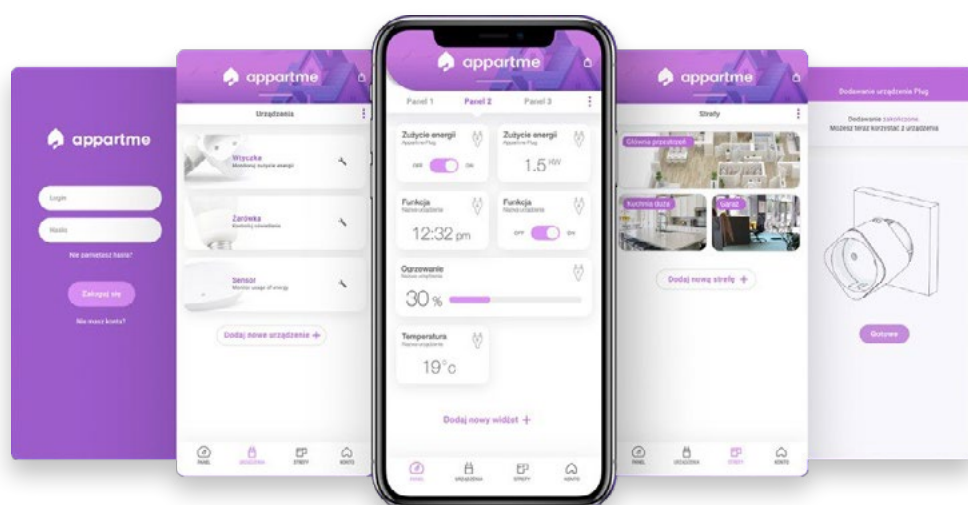

WYŁĄCZ MIESZKANIE!

Tryb samolotowy dla Twojego domu

Wychodząc, włącz tryb samolotowy w swoim mieszkaniu i **oszczędzaj podwójnie!** Jednym przyciskiem wyłącz ogrzewanie oraz urządzenia, które niepotrzebnie zużywają energię podczas Twojej nieobecności.

 Appartme by Skanska

- Nowy system automatyki mieszkaniowej Appartme by Skanska na osiedlu **Jaśminowy Mokotów III** pozwoli Ci sprawnie i łatwo zarządzać mieszkaniem – to smart home dla każdego.
- Energooszczędne rozwiązanie w Twoim mieszkaniu, dzięki któremu możesz płacić mniej przez cały rok.
- **Oszczędzasz budżet domowy i środowisko naturalne.**
- Zarządzasz mieszkaniem poprzez inteligentną aplikację mobilną w zaawansowanym standardzie technologicznym.