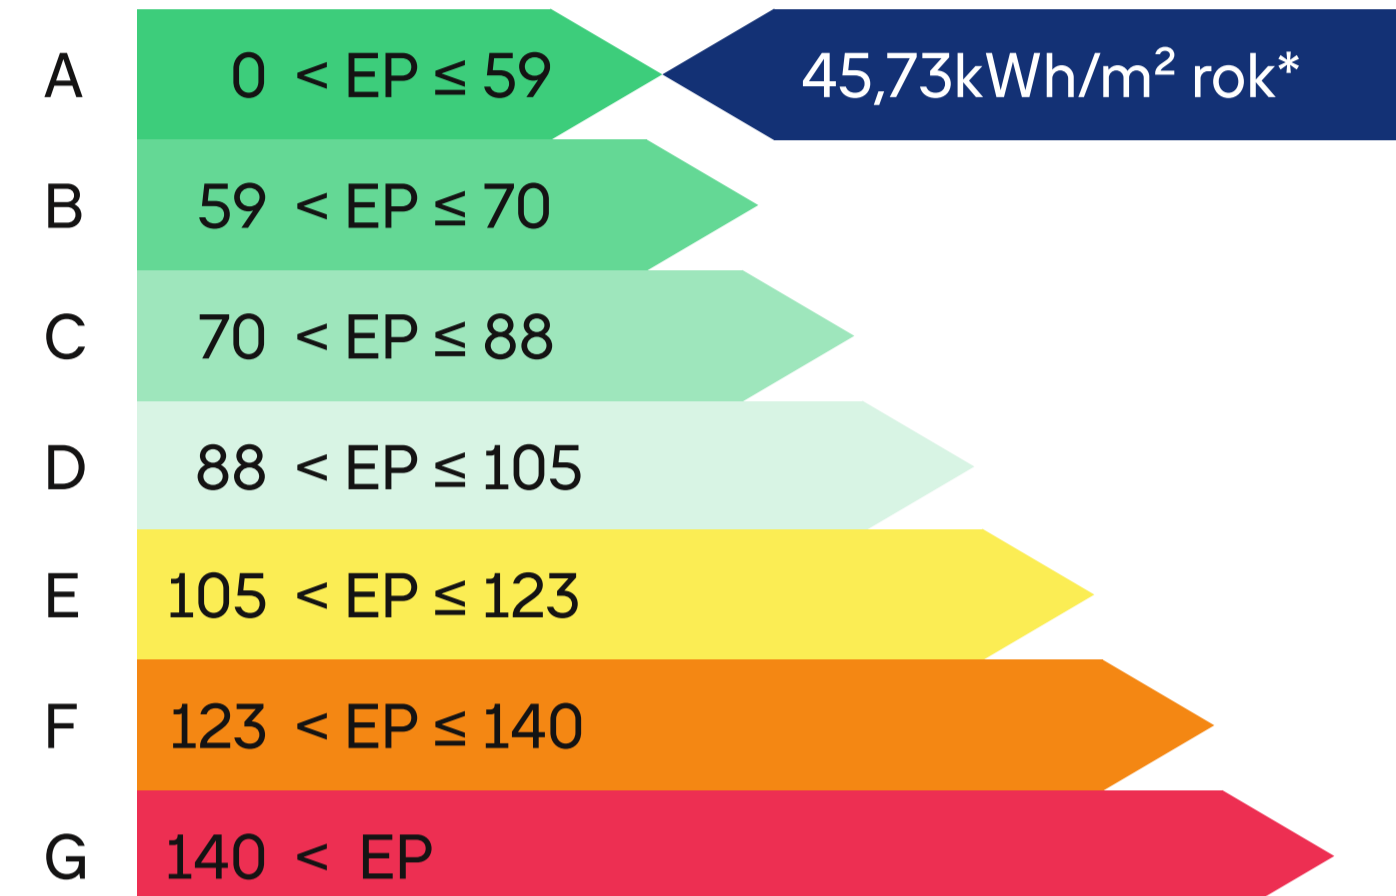

Awangarda Mogilska

Innowacyjna strona projektu

Świadectwo energetyczne

Wymóg prawny 65kWh/m² rok - WT 2021

*ostateczna wartość może ulec zmianie

Energia projektu:

Wskaźnik EP projektu = 45,73kWh/m² rok*

*ostateczna wartość może ulec zmianie.