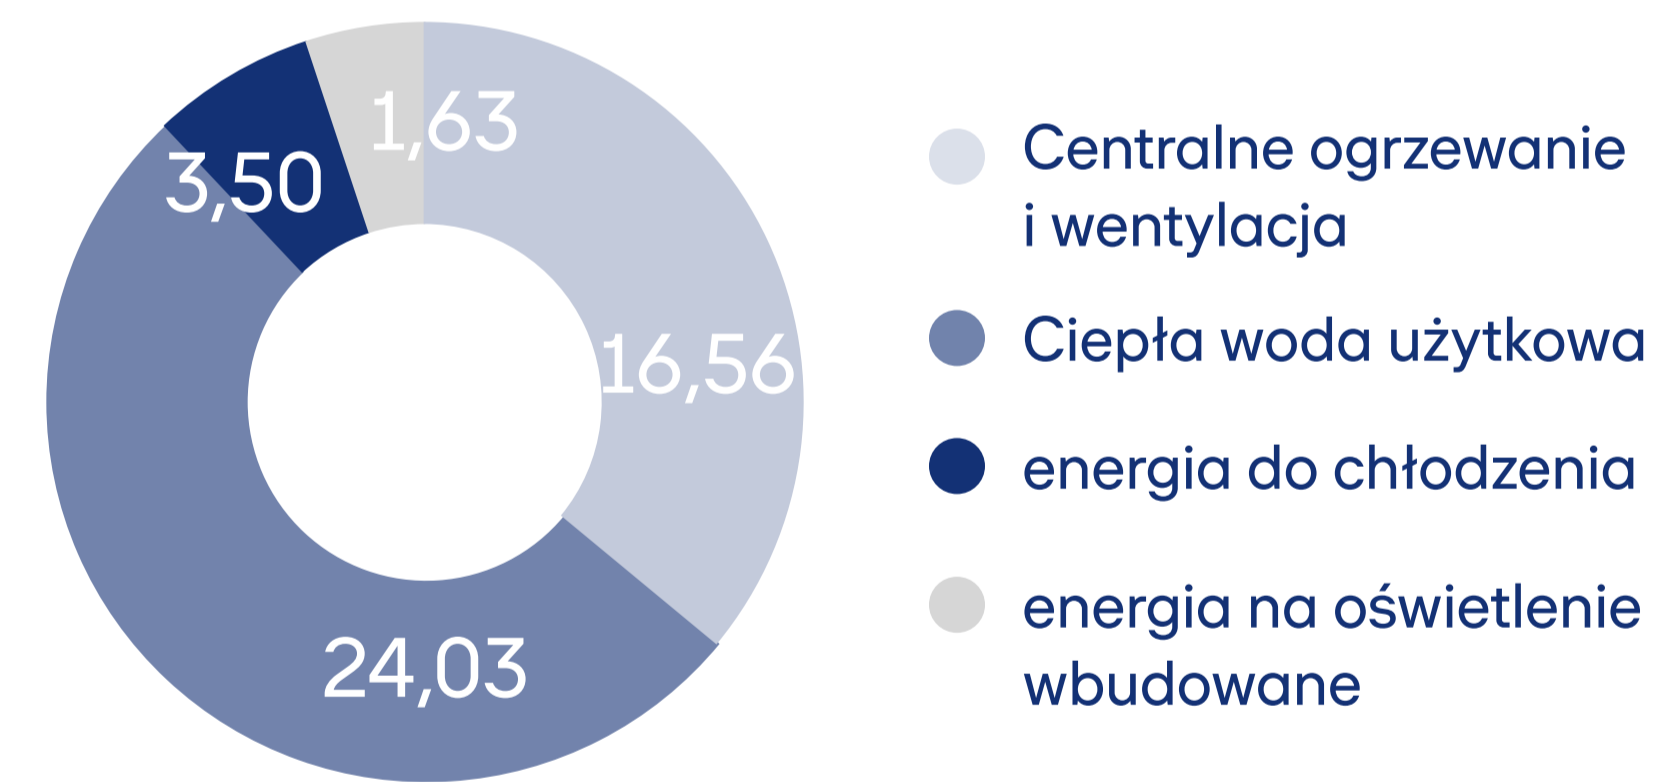

Awangarda Mogilska

Innowacyjna strona projektu

Świadectwo energetyczne

Wymóg prawny 65kWh/m² rok - WT 2021

*ostateczna wartość może ulec zmianie

Energia projektu:

Wskaźnik EP projektu = 45,73kWh/m² rok*

*ostateczna wartość może ulec zmianie.